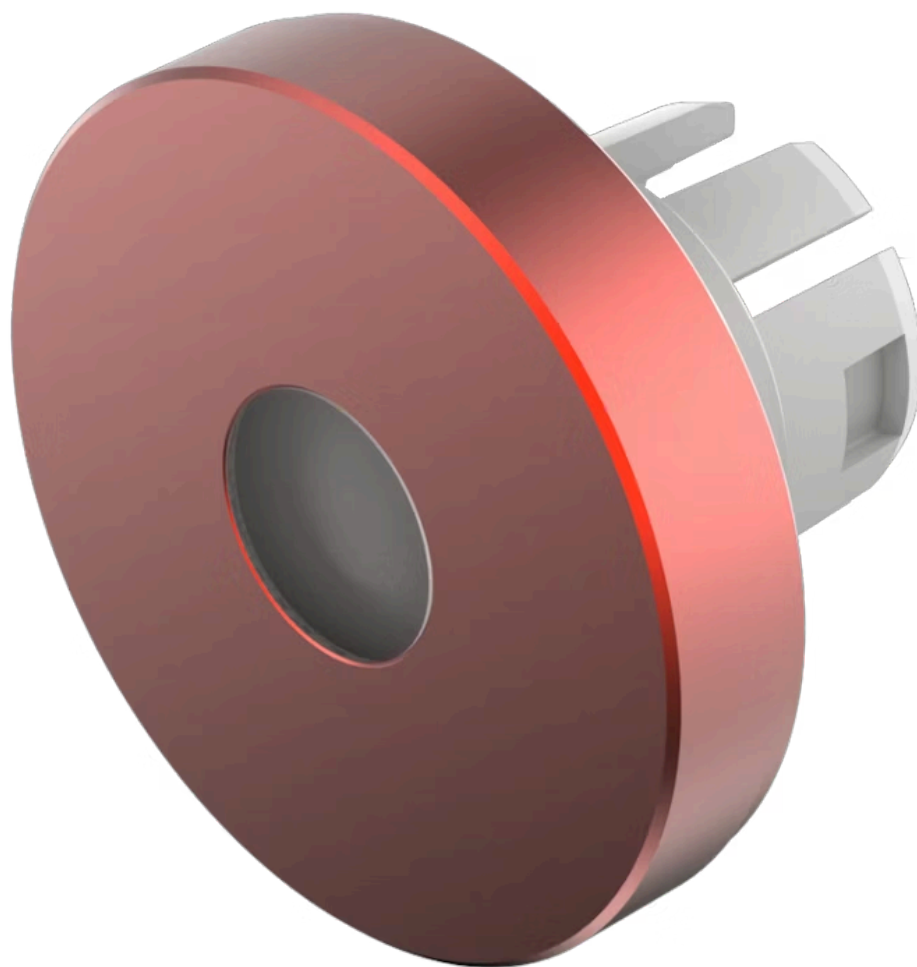

# 灯罩

61-  
9841.2A

<https://www.eao.com/component/61-9841.2A/zh/lens>

您的产品:

---

## 61-9841.2A 灯罩

### 正面

正面形式: 圆形

### 操作

灯罩颜色: 红色

灯罩材质: 铝

灯罩发光: 发光

灯罩形状: 平面的

灯罩透明度: 不透明

发光形状: 点